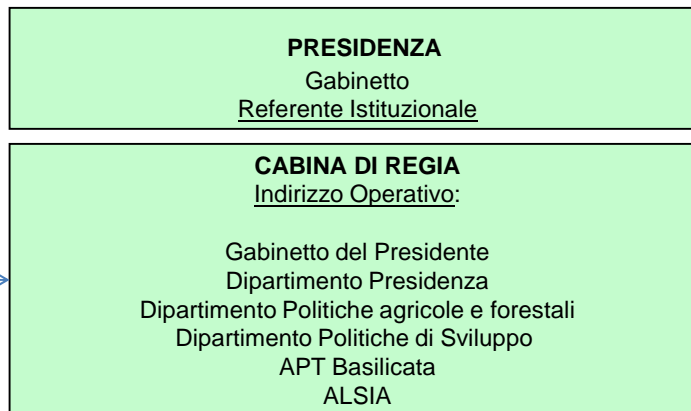

ITALIA
EXPO MILANO 2015

EXPO 2015

Sistema Organizzativo REGIONE BASILICATA

REGIONE BASILICATA

GESTIONE OPERATIVA	
STRUTTURE REGIONALI e SUB REGIONALI	ATTIVITÀ
Ufficio Gabinetto del Presidente	Gestione del Contratto con Expo S.p.A. e Padiglione Italia
Dipartimento Presidenza - Ufficio Sistemi Culturali e Turistici	Partecipazione n. 2 settimane Expo dall'8 al 23 maggio (animazione ed eventi).
Agenzia Promozione Territoriale di Basilicata	Spazio Basilicata Città di Milano fuori expo
Dipartimento Politiche Agricole e Forestali - Ufficio Politiche di Sviluppo Rurale	Progetto da Expo ai territori.
Dipartimento Politiche di Sviluppo, Lavoro, Formazione e Ricerca	Progetto Scuola
Ufficio Stampa e Comunicazione	Coordinamento Interregionale tema acqua. Servizi di Comunicazione, logistica, ecc.
Dipartimento Ambiente e Territorio, Infrastr. OO.PP. e Trasporti – Ufficio Trasporti	Aviosuperficie Pisticci.
Dipartimento Presidenza Direzione Generale	Costituzione Struttura Tecnica Operativa e Individuazione eventuali esperti esterni.